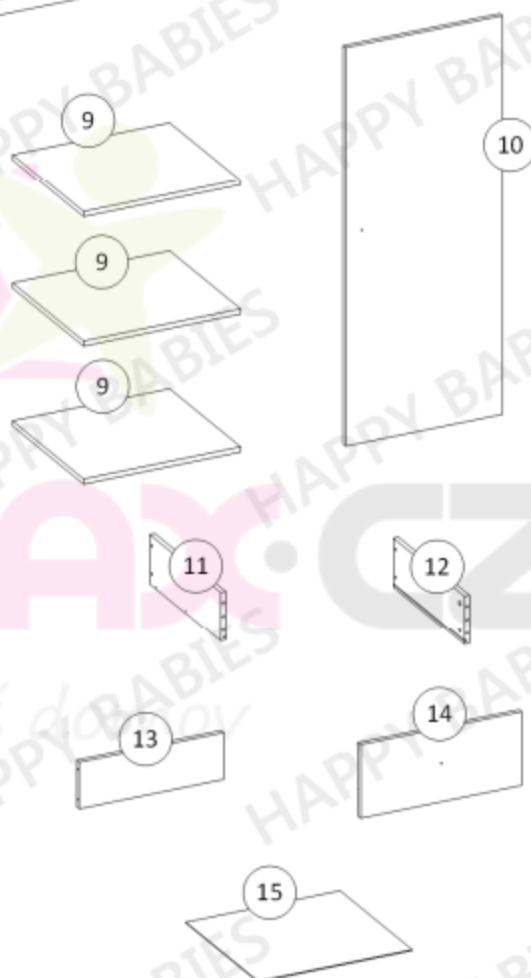

HAPPY SZ05-B P

Montážní návod

Příslušenství

W1 6 ks	W2 7 ks	W3 6 ks	W4 14 ks	W5 1 ks	W6 22 ks	G1 24 ks
M1 4 ks	M2 4 ks	K1 6 ks	S1 4 ks	T2 7 ks	N1 1 ks	N2 1 ks
U1 2 ks	U2 2 ks	B1 12 ks	Z1-A 3 ks	Z1-B 3 ks	TZ1 1 ks	ZM1 4 ks
ZW1 22 ks	P5-A 1 ks	P5-B 1 ks	P6-A 1 ks	P6-B 1 ks		

Nářadí

K montáži je nezbytná přítomnost dvou osob.

VELMI DŮLEŽITÉ!
ČTĚTE POZORNĚ.
UCHOVEJTE PRO DALŠÍ POUŽITÍ.

UŽIVATELSKÁ PŘÍRUČKA

1.

Balení obsahuje malé části, a proto jej udržujte mimo dosah dětí.

2.

Všechny spoje musí být řádně utaženy a žádná párová součástka nesmí být ztracena.

Balení 1/2		
Součástka číslo:	Rozměry (mm):	Množství:
1	1800 x 540 x 18	1
2	1800 x 540 x 18	1
8	582 x 1674 x 3	1
10	560 x 1416 x 18	1
14	560 x 252 x 18	1
Balení 2/2		
Součástka číslo:	Rozměry (mm):	Množství:
3	564 x 140 x 18	1
4	564 x 507 x 18	1
5	564 x 507 x 18	1
6	564 x 507 x 18	1
7	564 x 56 x 18	1
9	564 x 497 x 18	3
11	500 x 202 x 18	1
12	500 x 202 x 18	1
13	503 x 184 x 18	1
15	521 x 504 x 3	1