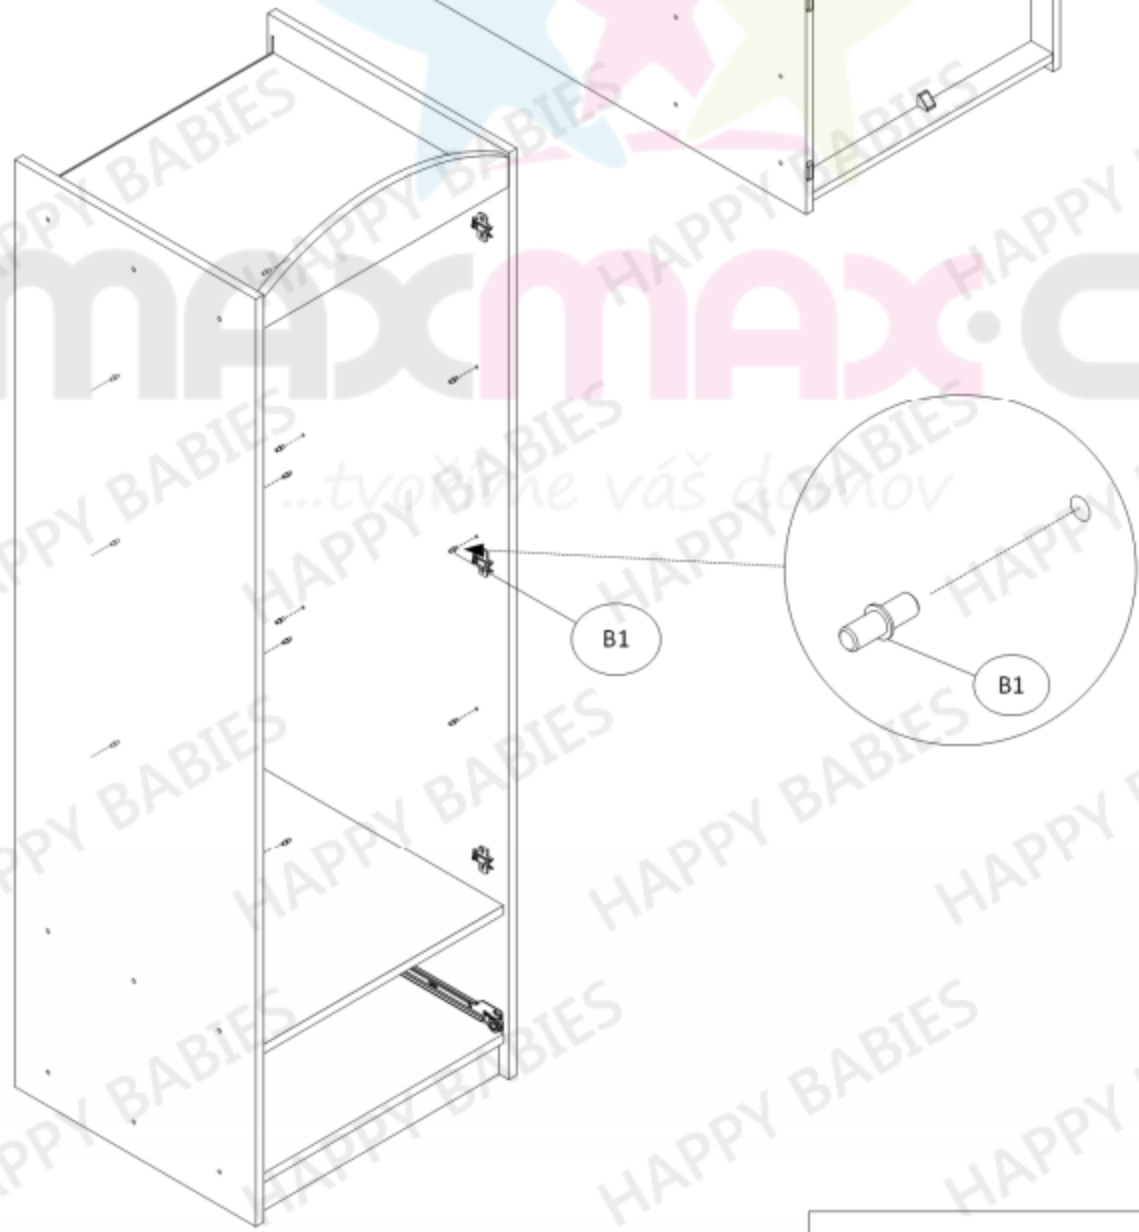

HAPPY BABIES

MAX MAX CZ

...tvoríme vás doňov